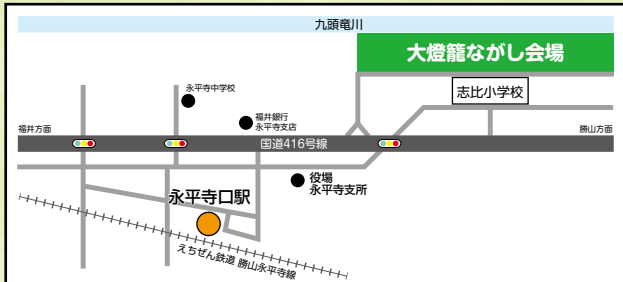

永平寺口駅から会場まで

徒歩15分  
無料シャトルバスあり

下志比駅から会場まで

徒歩10分

えちぜん鉄道時刻表

福井方面		
下志比駅発	永平寺口駅発	福井駅着
15:17	15:20	15:42
15:47	15:50	16:12
16:17	16:20	16:42
16:47	16:50	17:12
17:17	17:20	17:42
17:47	17:50	18:12
18:17	18:20	18:42
18:47	18:50	19:12
19:17	19:20	19:42
19:47	19:50	20:12
20:17	20:20	20:42
20:47	20:50	21:12
21:17	21:19	21:42
22:25	22:27	22:52

勝山方面		
永平寺口駅発	下志比駅発	勝山駅着
15:20	15:22	15:48
15:50	15:52	16:19
16:20	16:22	16:49
16:50	16:52	17:19
17:20	17:22	17:49
17:50	17:52	18:19
18:20	18:22	18:49
18:50	18:52	19:19
19:20	19:22	19:49
19:50	19:52	20:19
20:20	20:22	20:49
20:50	20:52	21:19
21:20	21:22	21:49
21:58	22:00	22:27
22:49	22:51	23:18

※15時20分発勝山行きは比島には止まりません。  
※新田塚・あわら・三国方面へのお帰りの方は福井口駅でお乗り換えです。

詳しい時刻表やお乗り換えについては、えちぜん鉄道HPをご確認ください。→

イベント内容・日程

昼の部

- 15:00~21:00 永平寺町うまいもん市  
※販売状況等により予定より早く終了する場合がございます。
- 15:00~17:45 ステージイベント
- 15:30~17:00 キッズ広場