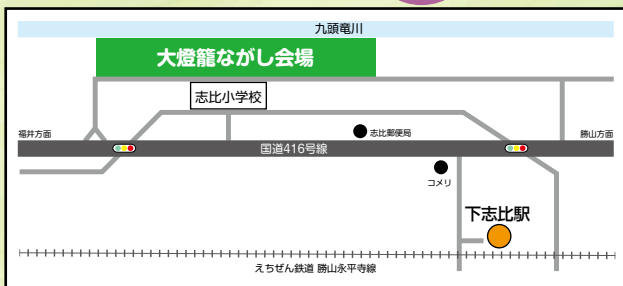

永平寺口駅から会場まで

徒歩15分  
無料シャトルバスあり

下志比駅から会場まで

徒歩10分

えちぜん鉄道時刻表

福井方面		
下志比駅発	永平寺口駅発	福井駅着
15:17	15:20	15:42
15:47	15:50	16:12
16:17	16:20	16:42
16:47	16:50	17:12
17:17	17:20	17:42
17:47	17:50	18:12
18:17	18:20	18:42
18:47	18:50	19:12
19:17	19:20	19:42
19:47	19:50	20:12
20:17	20:20	20:42
20:47	20:50	21:12
21:17	21:19	21:42
22:25	22:27	22:52

勝山方面		
永平寺口駅発	下志比駅発	勝山駅着
15:20	15:22	15:48
15:50	15:52	16:19
16:20	16:22	16:49
16:50	16:52	17:19
17:20	17:22	17:49
17:50	17:52	18:19
18:20	18:22	18:49
18:50	18:52	19:19
19:20	19:22	19:49
19:50	19:52	20:19
20:20	20:22	20:49
20:50	20:52	21:19
21:20	21:22	21:49
21:58	22:00	22:27
22:49	22:51	23:18

※15時20分発勝山行きは比島には止まりません。  
※新田塚・あわら・三国方面へのお帰りの方は福井口駅でお乗り換えです。

詳しい時刻表やお乗り換えについては、えちぜん鉄道HPをご確認ください。→

イベント内容・日程

昼の部

- 15:00~21:00 永平寺町うまいもん市  
※販売状況等により予定より早く終了する場合がございます。
- 15:00~17:45 ステージイベント
- 15:30~17:00 キッズ広場